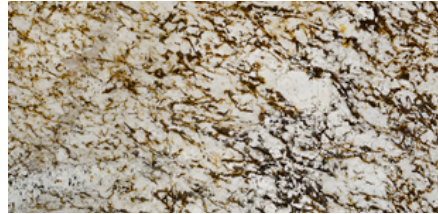

Santa Cecilia

Steel Grey

Titanium Gold

Titanium Silver

Verde Ubatuba

Vía Láctea

* Material manejado sobre pedido

Viscount White

Gran Perla*

Gris Oxford

New Venetian Gold

Avorio

Maori

Lucerna

Amarillo Silvestre

Azurite Monet