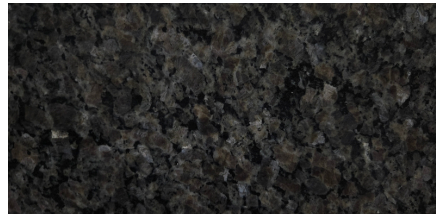

New Caledonia*