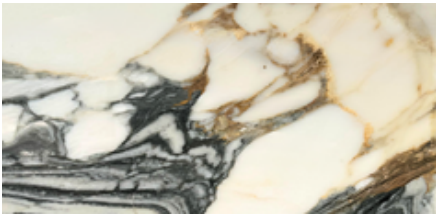

10

11

MÁRMOL

Statuario

Aliveri

Arabescato Vagli

Blanco Thassos

Calacatta Fabbricotti

Calacatta Gold

Calacatta Corchia

Calacatta Nero

Volakas

Blanco Sivec

Statuarietto

Beige Maya

Crema Marfil

Beige Arena

Café Tabaco

Bellagio

* Material manejado sobre pedido

Arabescato Corchia

Santa Marina

Calacatta Vagli

Carrara Statuarietto*