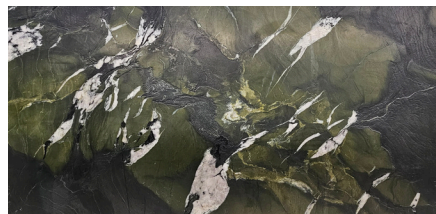

Bardiglio*

Carrara

Damastas Grey*

Argos Black*

Galala

Sahara Noir

Cuarzos

**Calacatta
Bianco**

Nero Marquina

Grey Mirror

Pure Black

White Mirror

Cuarcitas

Taj Mahal

Athus*

Alexandrita*

Macaubas Blue*

Platino Dark*

Polaris*

Taj Mahal

Wonderland*

White Macaubas*

Jeriba Blue*

Santorini*

Statuario*

Adamantium*

Calacatta*

Avocatus

*** Material manejado sobre pedido**

Granitos

**Extreme
White**

Ala de Mosca Azul