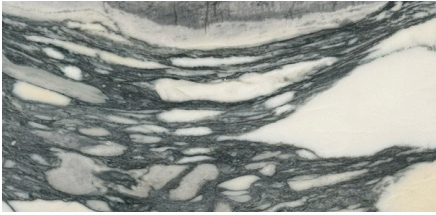

Calacatta Gold

Calacatta Corchia

Calacatta Nero

Volakas

Blanco Sivec

Statuarietto

Beige Maya

Crema Marfil

Beige Arena

Café Tabaco

Bellagio

* Material manejado sobre pedido

Arabescato Corchia

Santa Marina

Calacatta Vagli

Carrara Statuarietto*

Carrara Primera

Carrara Standard

Marron emperador

Rain Forest Brown

Grigio Carnico

Travertino Fiorito Puebla

Crema Lisboa Nacional

Santo Tomas

Negro Marquina Nacional

Travertino Puebla Rayado

Mystery Grey

* Material manejado sobre pedido

Statuario

Travertino Veracruz Florito

Travertino Veracruz Veta

Rojo Oaxaca*