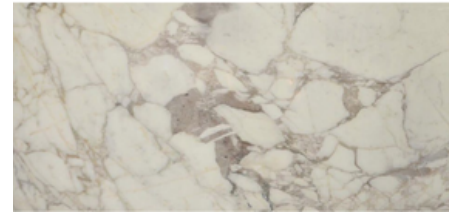

Beige Arena

Café Tabaco

Bellagio

* Material manejado sobre pedido

Arabescato Corchia

Santa Marina

Calacatta Vagli

Carrara Statuarietto*

Negro Marquina Nacional

Travertino Puebla Rayado

Mystery Grey

* Material manejado sobre pedido

Statuario

Travertino Veracruz Florito

Travertino Veracruz Veta

Rojo Oaxaca*