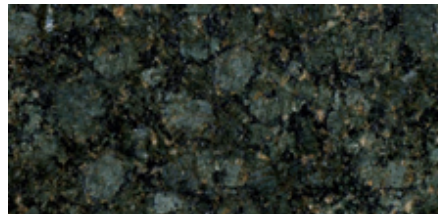

Titanium Silver

Verde Ubatuba

Vía Láctea

* Material manejado sobre pedido

Viscount White

Gran Perla*

Gris Oxford

Alpinus White

Patagonia

Maori

Lucerna

Amarillo Silvestre

Jaguar*

Brown Antique

Green Butterfly

Extreme White

Grisal

***Material sobre pedido**

Piedra Tecnológica

Rumeno

Bianco Rumeno

Italy Grey

Calacatta Fumo

Laurent Gold