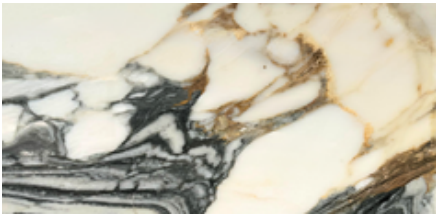

10

11

MÁRMOL

Statuario

Aliveri

Arabescato Vagli

Blanco Thassos

Panda White*

Calacatta Gold

Travertino Silver

Calacatta Nero

Volakas

Blanco Sivec

Statuarietto

Mistery Grey

Crema Marfil

Beige Arena

Café Tabaco

Bellagio

* Material manejado sobre pedido

Arabescato Corchia

Galala

Calacatta Vagli

Carrara Statuarietto*

Grisal

***Material sobre pedido**

Piedra Tecnológica

Rumeno

Bianco Rumeno

Italy Grey

Calacatta Fumo

Laurent Gold