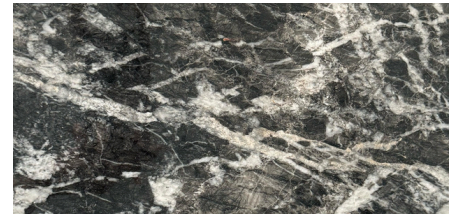

Beige Arena

Café Tabaco

Bellagio

* Material manejado sobre pedido

Arabescato Corchia

Galala

Calacatta Vagli

Carrara Statuarietto*

Carrara Primera

Carrara Standard

Marron emperador

Rain Forest Brown

Grigio Carnico

Travertino Puebla Fiorito

Crema Lisboa Nacional

Santo Tomas

Negro Marquina Nacional

Travertino Puebla Veta

White Wood

* Material manejado sobre pedido

Statuario

Travertino Veracruz Fiorito

Travertino Veracruz Veta

Damastas Grey*