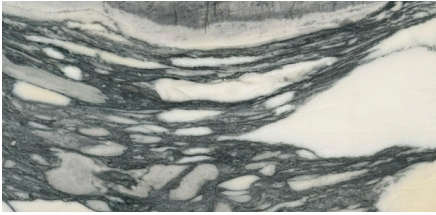

Calacatta Gold

Travertino Silver

Calacatta Nero

Volakas

Blanco Sivec

Statuarietto

Mistery Grey

Crema Marfil

Beige Arena

Café Tabaco

Bellagio

* Material manejado sobre pedido

Arabescato Corchia

Galala

Calacatta Vagli

Carrara Statuarietto*

Carrara Primera

Carrara Standard

Marron emperador

Rain Forest Brown

Grigio Carnico

Travertino Puebla Fiorito

Crema Lisboa Nacional

Santo Tomas

Grisal

***Material sobre pedido**

Piedra Tecnológica

Rumeno

Bianco Rumeno

Italy Grey

Calacatta Fumo

Laurent Gold